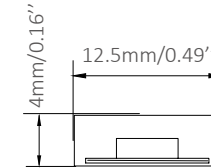

Dimension (Unit:mm/inch)

SC-2835PG-24D