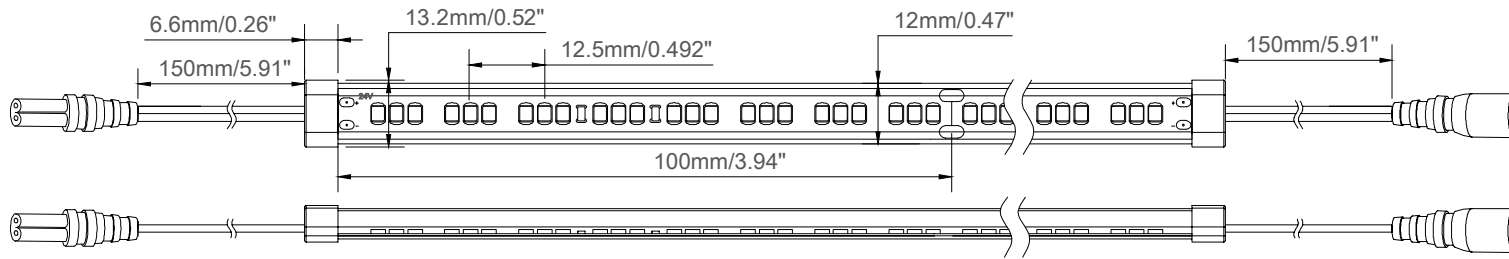

Dimension (Unit:mm/inch)

SC-2835PG-24D