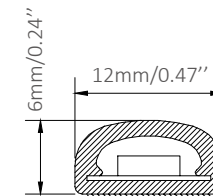

SC-2835PG-16D