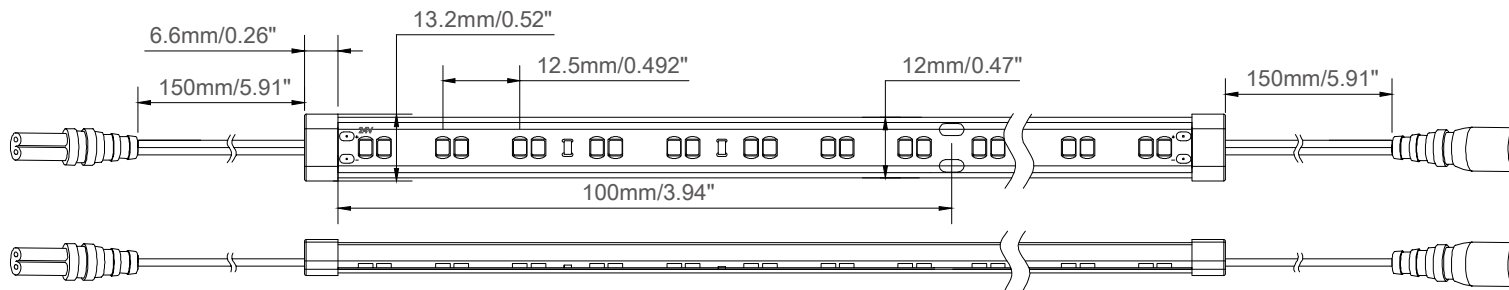

SC-2835PG-16D