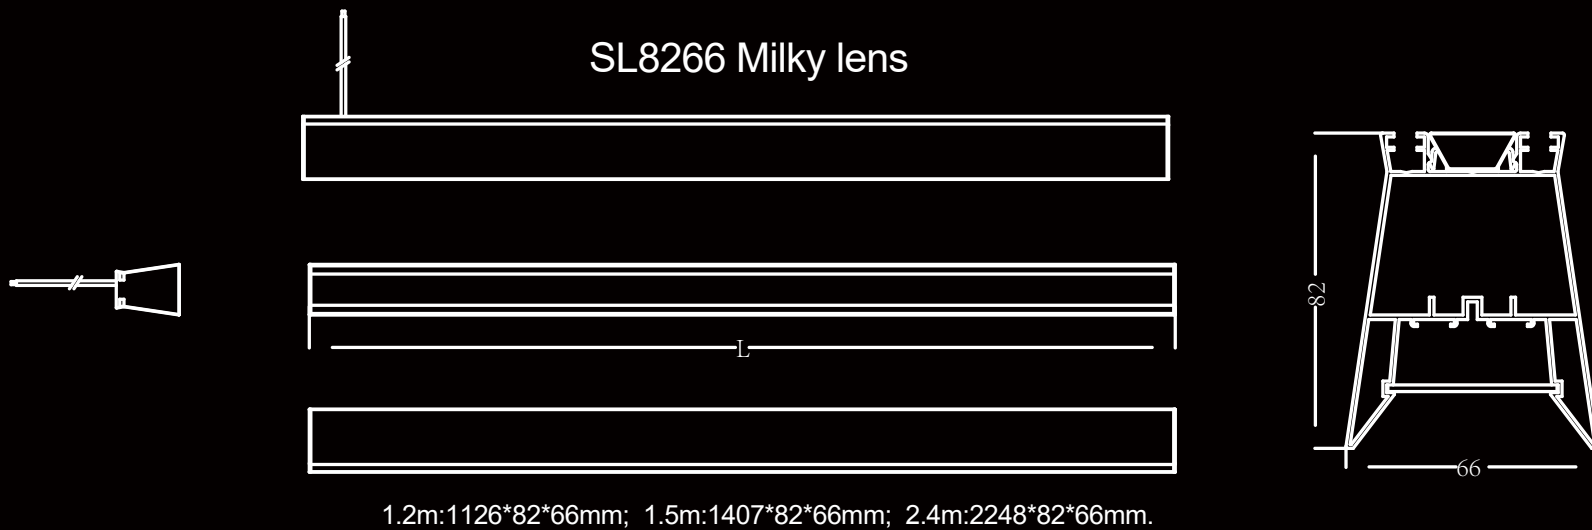

built- in driver, easy to replace.

**LINEAR LIGHT WITH
DIRECT/INDIRECT
LIGHTING**

Suspension installation

SL8266 Milky lens / SL8266 louver lens
/ SL8266 UGR lens

Dimensions (mm)

Dimensions (mm)

Parameter

Model	CCT	Luminous flux	POWER	Beam angle	IP grade	Input voltage	LED type	CRI	PF
SC-SL8266D-RC01-036-AW-WW	2800-3200K	2312LM	36W	40°	IP40	200-240VAC/50/60HZ	2835	≥80	>0.9
SC-SL8266D-RC01-036-AW-NW	3800-4200K	2378LM							
SC-SL8266D-RC01-036-AW-CW	6000-6500K	2378LM							
SC-SL8266UD-RC01-036-AW-WW	2800-3200K	2856LM	36W						
SC-SL8266UD-RC01-036-AW-NW	3800-4200K	3060LM							
SC-SL8266UD-RC01-036-AW-CW	6000-6500K	2814LM							
SC-SL8266D-RC01-045-AW-WW	2800-3200K	3056LM	45W						
SC-SL8266D-RC01-045-AW-NW	3800-4200K	3122LM							
SC-SL8266D-RC01-045-AW-CW	6000-6500K	2990LM							
SC-SL8266UD-RC01-045-AW-WW	2800-3200K	3652LM	45W						
SC-SL8266UD-RC01-045-AW-NW	3800-4200K	4060LM							
SC-SL8266UD-RC01-045-AW-CW	6000-6500K	3820LM							
SC-SL8266D-RC01-072-AW-WW	2800-3200K	4600LM	72W						
SC-SL8266D-RC01-072-AW-NW	3800-4200K	4600LM							
SC-SL8266D-RC01-072-AW-CW	6000-6500K	4600LM							
SC-SL8266D-RC01-072-AW-WW	2800-3200K	5600LM	72W						
SC-SL8266D-RC01-072-AW-NW	3800-4200K	6000LM							
SC-SL8266D-RC01-072-AW-CW	6000-6500K	5600LM							
SC-SL8266D-036-AW-WW	2800-3200K	3666LM	36W	95°	IP40	200-240VAC/50/60HZ	2835	≥80	>0.9
SC-SL8266D-036-AW-NW	3800-4200K	3979LM							
SC-SL8266D-036-AW-CW	6000-6500K	3925LM							
SC-SL8266UD-036-AW-WW	2800-3200K	3472LM	36W						
SC-SL8266UD-036-AW-NW	3800-4200K	3814LM							
SC-SL8266UD-036-AW-CW	6000-6500K	3705LM							
SC-SL8266D-045-AW-WW	2800-3200K	4790LM	45W						
SC-SL8266D-045-AW-NW	3800-4200K	5233LM							
SC-SL8266D-045-AW-CW	6000-6500K	5181LM							
SC-SL8266UD-045-AW-WW	2800-3200K	4553LM	45W						
SC-SL8266UD-045-AW-NW	3800-4200K	5117LM							
SC-SL8266UD-045-AW-CW	6000-6500K	5020LM							
SC-SL8266D-072-AW-WW	2800-3200K	7200LM	72W						
SC-SL8266D-072-AW-NW	3800-4200K	7800LM							
SC-SL8266D-072-AW-CW	6000-6500K	7800LM							
SC-SL8266UD-072-AW-WW	2800-3200K	6800LM	72W						
SC-SL8266UD-072-AW-NW	3800-4200K	7600LM							
SC-SL8266UD-072-AW-CW	6000-6500K	7400LM							
SC-SL8266D-036-AW-WW-U01	2800-3200K	2835LM	36W	70°	IP40	200-240VAC/50/60HZ	2835	≥80	>0.9
SC-SL8266D-036-AW-NW-U01	3800-4200K	3056LM							
SC-SL8266D-036-AW-CW-U01	6000-6500K	3038LM							
SC-SL8266UD-036-AW-WW-U01	2800-3200K	2872LM	36W						
SC-SL8266UD-036-AW-NW-U01	3800-4200K	3108LM							
SC-SL8266UD-036-AW-CW-U01	6000-6500K	3038LM							
SC-SL8266D-045-AW-WW-U01	2800-3200K	3741LM	45W						
SC-SL8266D-045-AW-NW-U01	3800-4200K	4032LM							
SC-SL8266D-045-AW-CW-U01	6000-6500K	4044LM							
SC-SL8266UD-045-AW-WW-U01	2800-3200K	3837LM	45W						
SC-SL8266UD-045-AW-NW-U01	3800-4200K	4186LM							
SC-SL8266UD-045-AW-CW-U01	6000-6500K	4147LM							
SC-SL8266D-072-AW-WW-U01	2800-3200K	5600LM	72W						
SC-SL8266D-072-AW-NW-U01	3800-4200K	6000LM							
SC-SL8266D-072-AW-CW-U01	6000-6500K	6000LM							
SC-SL8266UD-072-AW-WW-U01	2800-3200K	5600LM	72W						
SC-SL8266UD-072-AW-NW-U01	3800-4200K	6200LM							
SC-SL8266UD-072-AW-CW-U01	6000-6500K	6000LM							