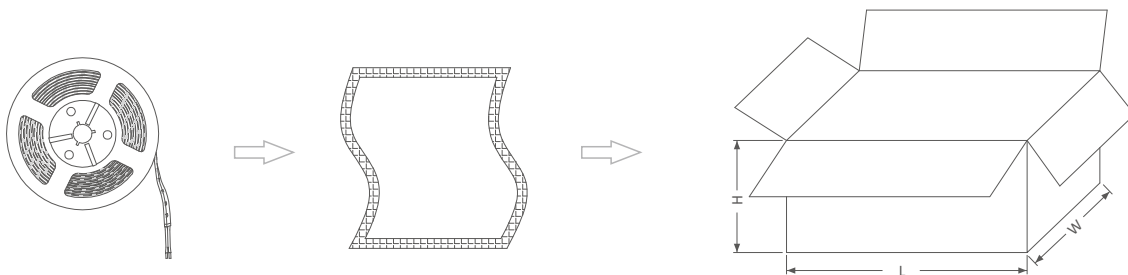

IP	IP64	IP65		IP68
	Slim PU glue potted	PU glue potted	Silicon sleeved	Silicon extrusion
8mm Width	 2.8mm 0.11" 8mm/0.31"	 4.3mm 0.17" 10mm/0.39"	 4mm 0.16" 11mm/0.43"	 6mm 0.24" 12mm/0.47"
10mm Width	 2.8mm 0.11" 10mm/0.39"	 4.6mm 0.18" 12.5mm/0.49"	 4mm 0.16" 12.5mm/0.49"	 6.5mm 0.26" 14mm/0.55"

Dimension(Unit:mm/inch)

SC-2835IT-64-PXX-12

64LEDS
SC-2835IT-64-PXX-24

SC-2835IT-128-PXX-12

128LEDS
SC-2835IT-128-PXX-24

SC-2835IT-16D-PXX-12

160LEDS
SC-2835IT-16D-PXX-24

SC-2835IT-24D-PXX-12

240LEDS
SC-2835IT-24D-PXX-24

Wiring diagram

Packaging information

LED strip+accessories	Anti-static bag	Packing Box		
Part Number	Gross Weight per Reel(Kg)	QTY per Carton	Size(mm/inch)	Gross Weight(Kg)
SC-2835IT-64-PXX	0.104	50	590*325*211mm 23*13*8inch	5.8
SC-2835IT-128-PXX	0.112	50	590*325*211mm 23*13*8inch	6.2
SC-2835IT-16D-PXX	0.116	50	590*325*211mm 23*13*8inch	6.4
SC-2835IT-24D-PXX	0.146	50	590*325*211mm 23*13*8inch	7.9